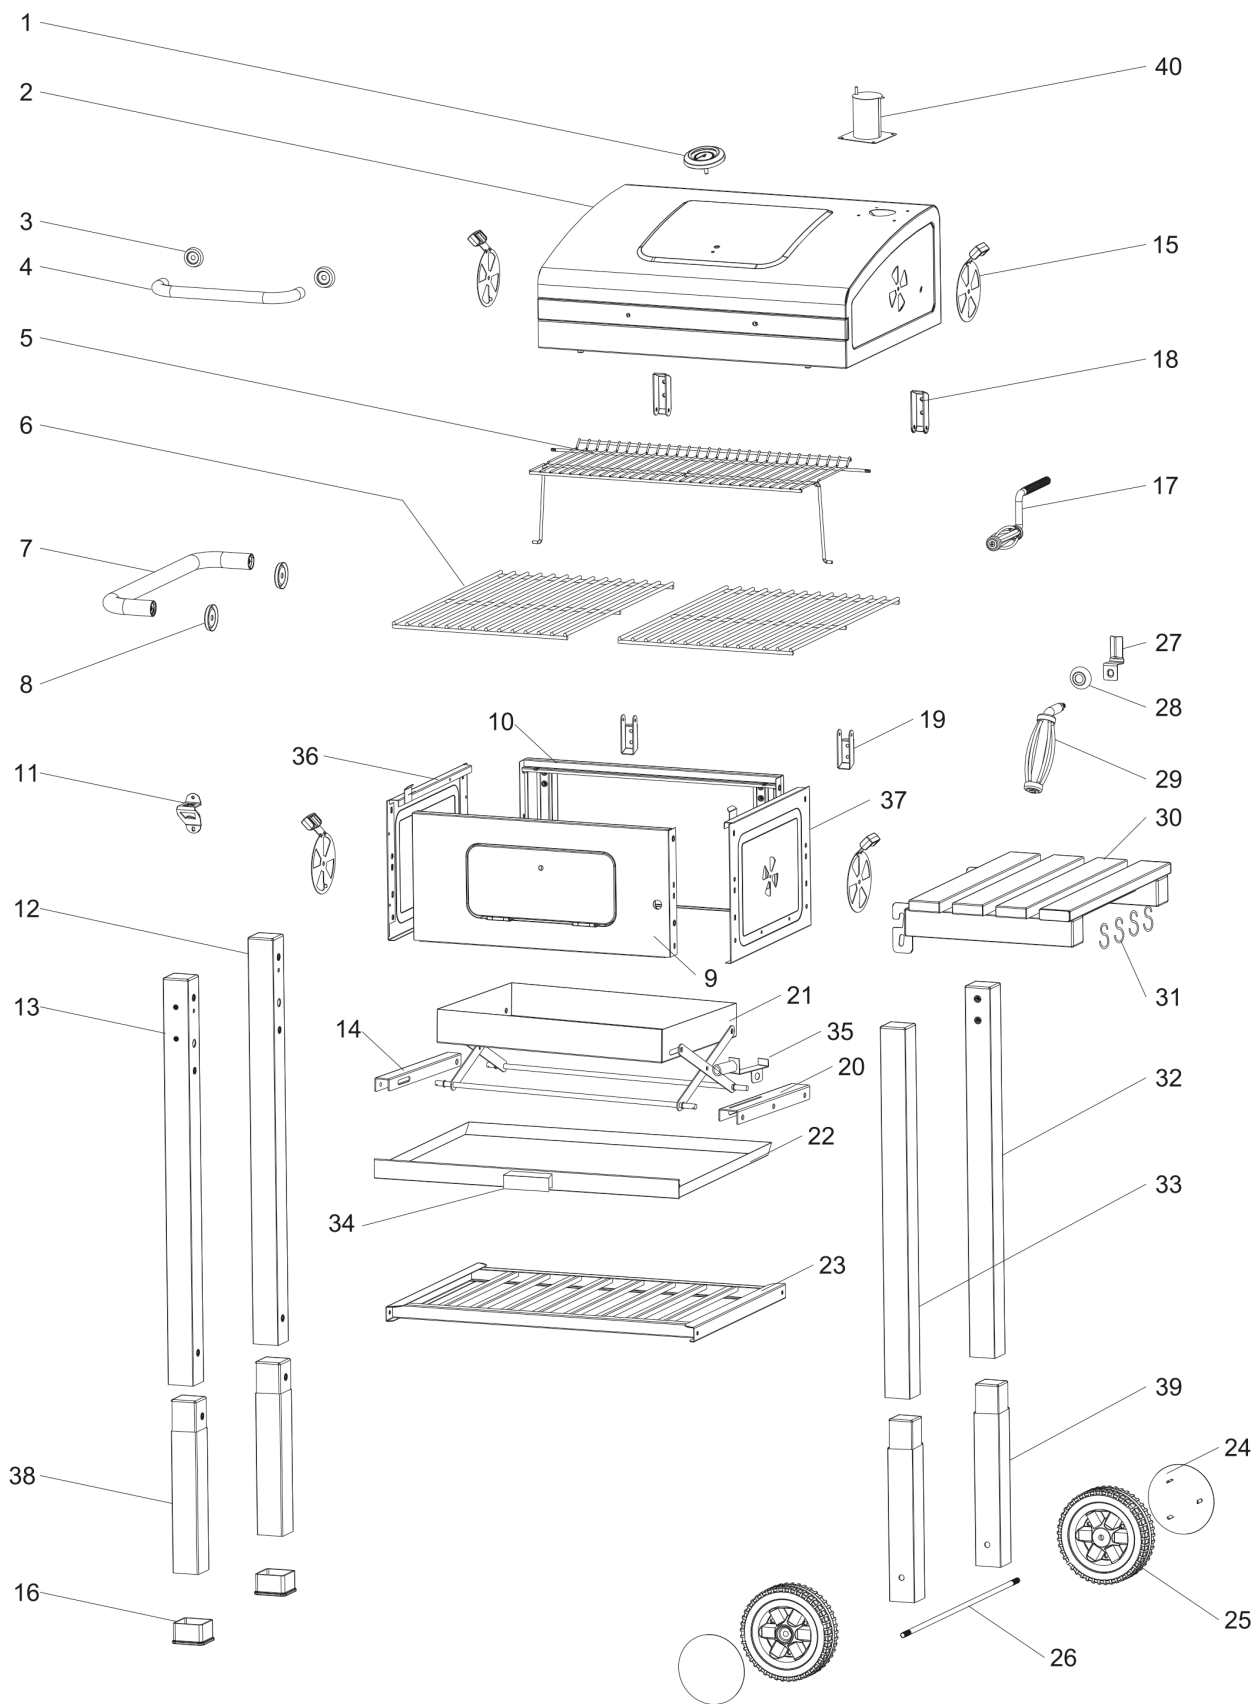

ISTRUZIONI MONTAGGIO

BARBECUE A CARBONELLA CHANGO

02053

COMPONENTI

1		x 1
2		x 1
3		x 2
4		x 1
5		x 1
6		x 2
7		x 1
8		x 2
9		x 1
10		x 1
11		x 1
12		x 1
13		x 1
14		x 1
15		x 4
16		x 2
17		x 1
18		x 2
19		x 2
20		x 1

21		x 1
22		x 1
23		x 1
24		x 2
25		x 2
26		x 1
27		x 1
28		x 1
29		x 1
30		x 1
31		x 4
32		x 1
33		x 1
34		x 1
35		x 1
36		x 1
37		x 1
38		x 2
39		x 2
40		x 1

AA	 M6 x 20mm x 8
	 Ø6 x 16 x 8
	 Ø6 x 8
BB	 M6 x 12mm x 6
	 Ø6 x 16 x 6
	 Ø6 x 6
	 M6 NUT x 6
CC	 M6 x 12mm x 12
DD	 M10NUT x 2
EE	 M6 x 70mm x 2
	 Ø6 x 16 x 2
	 Ø6 x 2
FF	 Ø6 x 16 x 1
	 Ø6 x 1
	 M6 NUT x 1

GG	 M6 x 16 x 4
HH	 M6 X 40 x 2
	 R PIN x 2
JJ	 M6 X 30 x 2
	 Ø6 x 16 x 2
	 Ø6 x 2
KK	 M6 X 45mm x 8
	 Ø6 x 16 x 8
	 Ø6 x 8
	 M6 NUT x 8
LL	 M6 x 12mm x 4
	 M6 NUT x 4
MM	 M6 x 16mm x 5

ASSEMBLAGGIO

1

CC		M6 x 12mm	x 4
----	---	-----------	-----

2

		M6 x 20mm	x 8
AA		Ø6 x 16	x 8
		Ø6	x 8

3

BB		M6 x 12mm	x 2
		Ø6 x 16	x 2
		Ø6	x 2
		M6 NUT	x 2

4

MM		M6 x 16mm	x 4
----	---	-----------	-----

5

DD		M10NUT	x 2
----	---	--------	-----