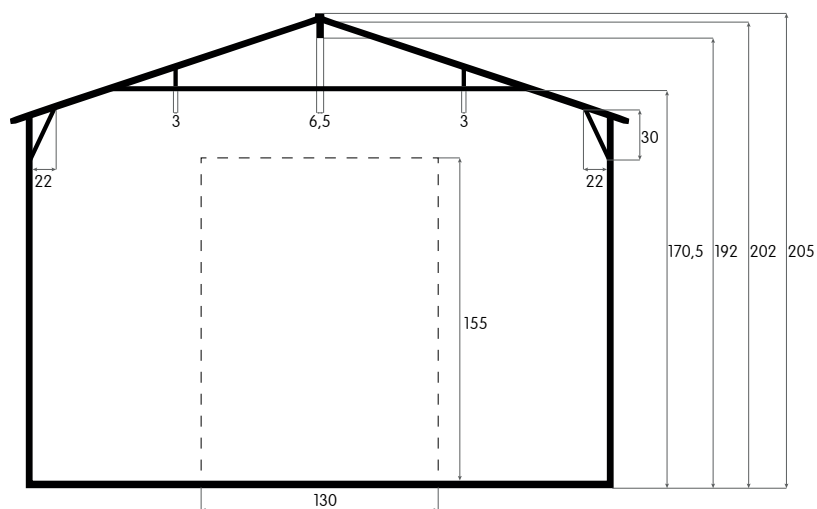

Casetta Pert XXL 20005

Scheda tecnica

* le misure indicate sono in centimetri (± 2 cm)

SEZIONE FRONTALE

SEZIONE LATERALE

VISTA DALL'ALTO